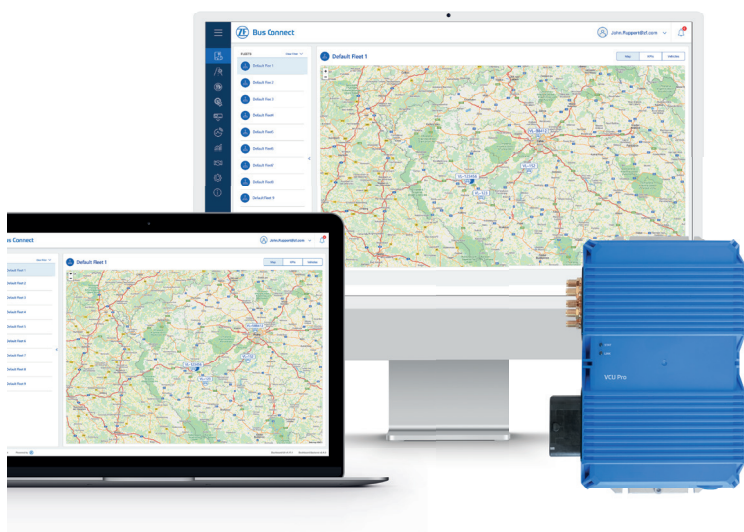

ZF Bus Connect

En connexion avec la puissance des données du véhicule

Véhicules, conducteurs, énergie électrique et moteurs à combustion. Routes, consommation de carburant, règlements et conformité – la coopération harmonieuse entre tous ces facteurs assure un fonctionnement souple et efficace.

ZF Bus Connect
**Unité embarquée
à bord**

Tierce partie
Système dans le bus

ZF Bus Connect
Cloud

Tierce partie
Cloud

ZF Bus Connect
Portal

Rentabilité

Prendre des décisions en matière de surveillance de la flotte en s'appuyant sur les connaissances – pour économiser du temps et de l'argent.

Plus de sécurité

Améliorer la sécurité des passagers grâce aux meilleures pratiques de conduite et contrôles à distance des conditions du véhicule.

Futureproofed

Profiter d'une solution de connectivité offrant différentes variantes de produits et capacités d'intégration élevées - idéal pour vos flottes hybrides et électriques.